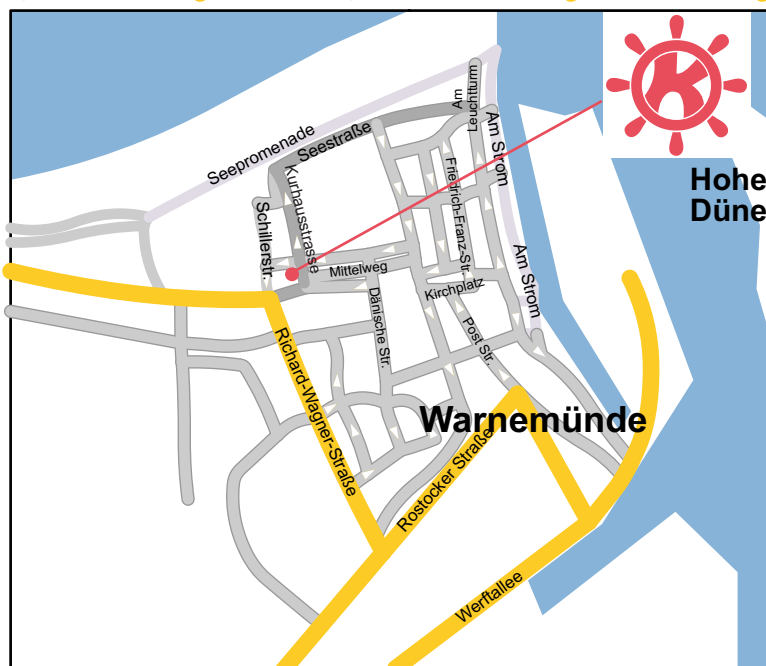

Anfahrt aus Richtung Hamburg:

- über die A1 bis Lübeck
- dann weiter Richtung A20
- die A20 Richtung Rostock bis Abfahrt Rostock West (14)
- rechts halten auf die B103N Richtung Warnemünde
- weiter Richtung Warnemünde über die Stadtautobahn
- in Warnemünde links auf die Richard-Wagner-Strasse
- dann rechts in die Mühlenstraße
- links in die Kurhausstraße
- nach ca. 100 m finden Sie uns auf der linken Straßenseite

Anfahrt aus Richtung Berlin:

- über A24 Richtung Hamburg / Rostock
- weiter über A19 Richtung Rostock
- vor Rostock weiter auf die A20 Richtung Lübeck
- die A20 Richtung Rostock bis Abfahrt Rostock West (14)
- rechts halten auf die B103N Richtung Warnemünde
- weiter Richtung Warnemünde über die Stadtautobahn
- in Warnemünde links auf die Richard-Wagner-Strasse
- dann rechts in die Mühlenstraße
- links in die Kurhausstraße
- nach ca. 100 m finden Sie uns auf der linken Straßenseite

Anfahrt aus Richtung Rostock:

- B103 Richtung Bad Doberan bis Schutower Kreuz
- Am Schutower Kreuz weiter Richtung Warnemünde
- weiter Richtung Warnemünde über die Stadtautobahn
- in Warnemünde links auf die Richard-Wagner-Strasse
- dann rechts in die Mühlenstraße
- links in die Kurhausstraße
- nach ca. 100 m finden Sie uns auf der linken Straßenseite

Anfahrt aus Richtung Neubrandenburg:

- B104 Richtung Schwerin / Güstrow
- weiter über A19 Richtung Rostock
- vor Rostock weiter auf die A20 Richtung Lübeck
- die A20 Richtung Rostock bis Abfahrt Rostock West (14)
- rechts halten auf die B103N Richtung Warnemünde
- weiter Richtung Warnemünde über die Stadtautobahn
- in Warnemünde links auf die Richard-Wagner-Strasse
- dann rechts in die Mühlenstraße
- links in die Kurhausstraße
- nach ca. 100 m finden Sie uns auf der linken Straßenseite